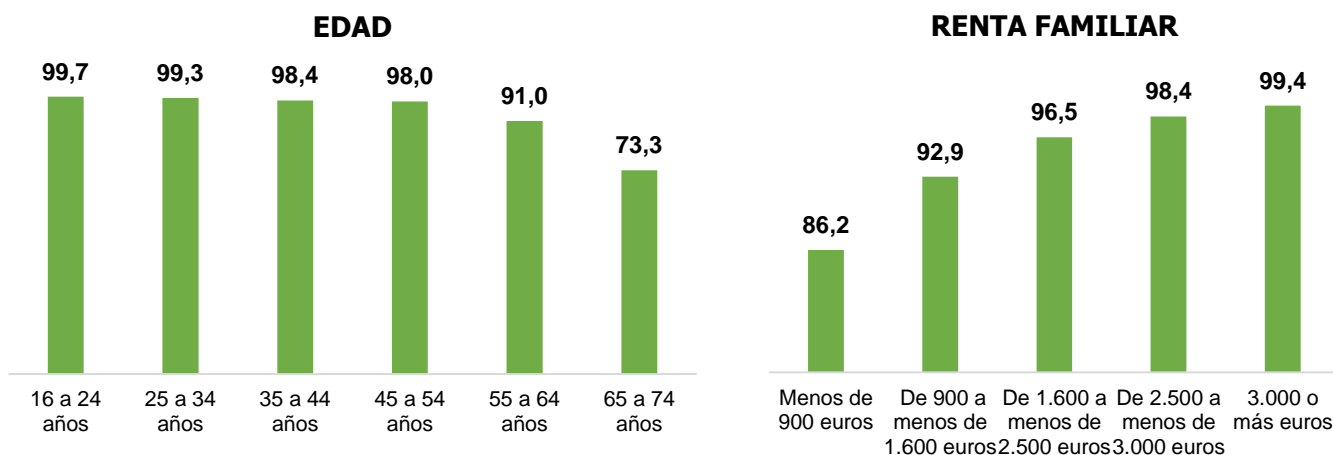

# GRÁFICA 1. PANORÁMICA GENERAL DE LA BRECHA DIGITAL EN ESPAÑA

## Personas que han utilizado Internet en los últimos 3 meses