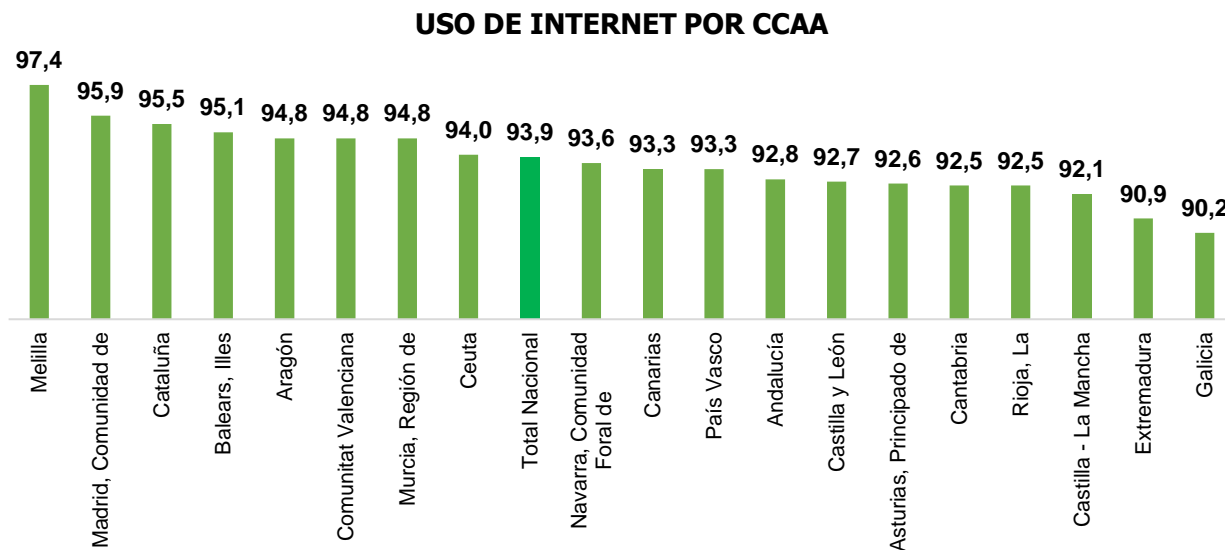

# GRÁFICA 1. PANORÁMICA GENERAL DE LA BRECHA DIGITAL EN ESPAÑA

## Personas que han utilizado Internet en los últimos 3 meses